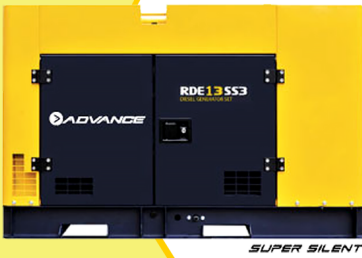

MaquiTools

Suministros para el Agro y la Construcción

PLANTA ELÉCTRICA CABINADA

110/220V Diesel 22Kva) 1.47 L/H

YDY2553

ORDER NOW YORKING

TRACTOR CORTACESPED

16 HP POTENCIA DTM 1600

452 CILINDRADA

108 CM ANCHO DE CORTE

30-90 ALTURA DE CORTE

ORDER NOW DUCATI

TRANSPORTADOR ORUGA DE CARGA

9 HP POTENCIA TAG500H

270 CILINDRADA

500 KG CARGA

4T MOTOR

ORDER NOW ADVANCE

TABLA DE CONTENIDO

685 Kg	2
---------------------	----------

685 KG

Planta Eléctrica

RDE13SS3

SUPER SILENT

PLANTA ELÉCTRICA DE 14,5 KVA A DIÉSEL RDE13SS3 ADVANCE

[Leer más](#)

SKU: RDE13SS3

Price: \$ 24.380.195 Valor IVA
(Incluido)

✓ Garantía de 500 Horas o 12 Meses.

MaquiTools

Suministros para el Agro y la Construcción