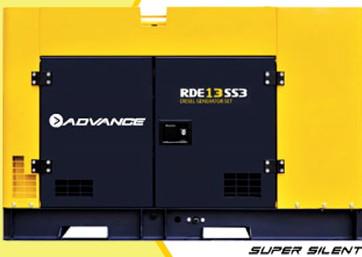

MaquiTools

Suministros para el Agro y la Construcción

PLANTA ELÉCTRICA CABINADA

110/220V Diesel 22Kva) 1.47 L/H

YDY2553

ORDER NOW YORKING

TRACTOR CORTACESPED

16 HP POTENCIA DTM 1600

452 CILINDRADA

108 CM ANCHO DE CORTE

30-90 ALTURA DE CORTE

ORDER NOW DUCATI

TRANSPORTADOR ORUGA DE CARGA

9 HP POTENCIA TAG500H

270 CILINDRADA

500 KG CARGA

4T MOTOR

ORDER NOW ADVANCE

TABLA DE CONTENIDO

685 Kg	2
--------------	---

685 KG

Planta Eléctrica

RDE13SS3

SUPER SILENT

PLANTA ELÉCTRICA DE 14,5 KVA A DIÉSEL RDE13SS3 ADVANCE

[Leer más](#)

SKU: RDE13SS3

Price: \$ 24.380.195 Valor IVA □
(Incluido)

✓ Garantía de 500 Horas o 12 Meses.

MaquiTools

Suministros para el Agro y la Construcción