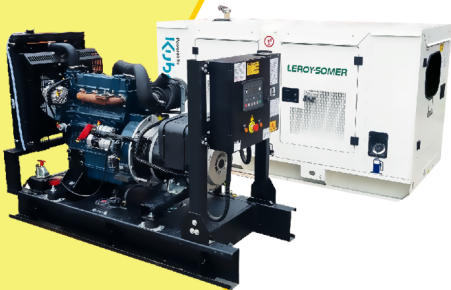

MaquiTools

Suministros para el Agro y la Construcción

PLANTA ELÉCTRICA CABINADA

110/220V Diesel 22Kva) 1.47 L/H

YDY2553

ORDER NOW YORKING

TRACTOR CORTACESPED

16 HP POTENCIA DTM 1600

452 CILINDRADA

108 CM ANCHO DE CORTE

30-90 ALTURA DE CORTE

ORDER NOW DUCATI

TRANSPORTADOR ORUGA DE CARGA

9 HP POTENCIA TAG500H

270 CILINDRADA

500 KG CARGA

KT11

POWER MOTORS

PLANTA ELÉCTRICA DE 12 KVA A DIÉSEL KT11 ABIERTA POWER MOTORS

[Leer más](#)

SKU: KT11 Abierta

Price: \$ 34.460.853 Valor IVA
(Incluido)

✓ Garantía de 1500 Horas o 12 Meses.

MaquiTools

Suministros para el Agro y la Construcción

Planta Eléctrica

KT11

**POWER
MOTORS**

PLANTA ELÉCTRICA DE 12 KVA A DIÉSEL KT11-C POWER MOTORS

[Leer más](#)

SKU: KT11-C

Price: \$ 44.125.200 Valor IVA □
(Incluido)