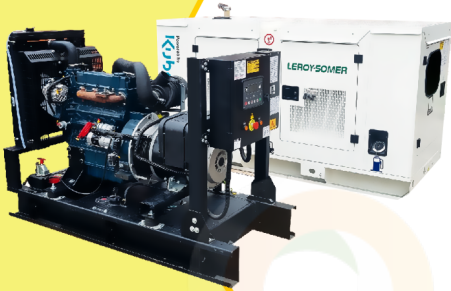

MaquiTools

Suministros para el Agro y la Construcción

PLANTA ELÉCTRICA CABINADA

110/220V Diesel 22Kva) 1.47 L/H

YDY2553

ORDER NOW YORKING

TRACTOR CORTACESPED

16 HP POTENCIA DTM 1600

452 CILINDRADA

108 CM ANCHO DE CORTE

30-90 ALTURA DE CORTE

ORDER NOW DUCATI

TRANSPORTADOR ORUGA DE CARGA

9 HP POTENCIA TAG500H

270 CILINDRADA

500 KG CARGA

KT11

POWER MOTORS

PLANTA ELÉCTRICA DE 12 KVA A DIÉSEL KT11 ABIERTA POWER MOTORS

[Leer más](#)

SKU: KT11 Abierta

Price: \$ 34.460.853 Valor IVA
(Incluido)

✓ Garantía de 1500 Horas o 12 Meses.

MaquiTools

Suministros para el Agro y la Construcción

Planta Eléctrica

KT11

**POWER
MOTORS**

PLANTA ELÉCTRICA DE 12 KVA A DIÉSEL KT11-C POWER MOTORS

[Leer más](#)

SKU: KT11-C

Price: \$ 44.125.200 Valor IVA □
(Incluido)