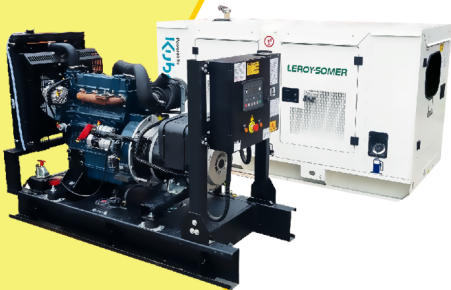

MaquiTools

Suministros para el Agro y la Construcción

PLANTA ELÉCTRICA CABINADA

110/220V Diesel 22Kva) 1.47 L/H

YDY2553

ORDER NOW **YORKING**

TRACTOR CORTACESPED

16 HP POTENCIA DTM 1600

452 CILINDRADA

108 CM ANCHO DE CORTE

30-90 ALTURA DE CORTE

ORDER NOW **DUCATI**

TRANSPORTADOR ORUGA DE CARGA

9 HP POTENCIA TAG500H

270 CILINDRADA

500 KG CARGA

KT11

POWER MOTORS

PLANTA ELÉCTRICA DE 12 KVA A DIÉSEL KT11-C POWER MOTORS

[Leer más](#)

SKU: KT11-C

Price: \$ 44.125.200 Valor IVA
(Incluido)

✓ Garantía de 1500 Horas o 12 Meses.

MaquiTools
Suministros para el Agro y la Construcción

Planta Eléctrica

KT11

**POWER
MOTORS**

PLANTA ELÉCTRICA DE 12 KVA A DIÉSEL KT11 ABIERTA POWER MOTORS

[Leer más](#)

SKU: KT11 Abierta

Price: \$ 34.460.853 Valor IVA
(Incluido)

✓ Garantía de 1500 Horas o 12 Meses.