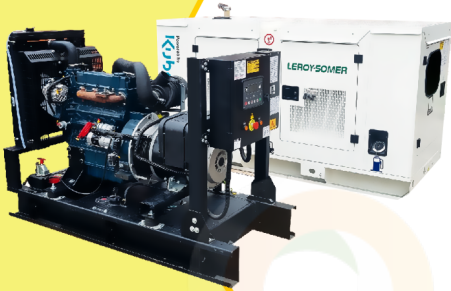

MaquiTools

Suministros para el Agro y la Construcción

PLANTA ELÉCTRICA CABINADA

110/220V Diesel 22Kva) 1.47 L/H

YDY2553

ORDER NOW **YORKING**

TRACTOR CORTACESPED

16 HP POTENCIA DTM 1600

452 CILINDRADA

108 CM ANCHO DE CORTE

30-90 ALTURA DE CORTE

ORDER NOW **DUCATI**

TRANSPORTADOR ORUGA DE CARGA

9 HP POTENCIA TAG500H

270 CILINDRADA

500 KG CARGA

KT11

POWER MOTORS

PLANTA ELÉCTRICA DE 12 KVA A DIÉSEL KT11-C POWER MOTORS

[Leer más](#)

SKU: KT11-C

Price: \$ 44.125.200 Valor IVA
(Incluido)

✓ Garantía de 1500 Horas o 12 Meses.

MaquiTools
Suministros para el Agro y la Construcción

Planta Eléctrica

KT11

**POWER
MOTORS**

PLANTA ELÉCTRICA DE 12 KVA A DIÉSEL KT11 ABIERTA POWER MOTORS

[Leer más](#)

SKU: KT11 Abierta

Price: \$ 34.460.853 Valor IVA
(Incluido)

✓ Garantía de 1500 Horas o 12 Meses.