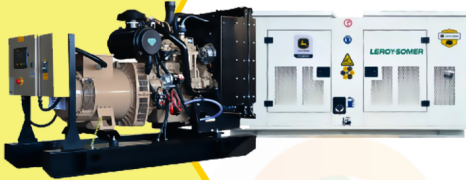

MaquiTools

Suministros para el Agro y la Construcción

PLANTA ELÉCTRICA CABINADA

110/220V Diesel 22Kva) 1.47 L/H

YDY2553

ORDER NOW YORKING

TRACTOR CORTACESPED

16 HP POTENCIA DTM 1600

452 CILINDRADA

108 CM ANCHO DE CORTE

30-90 ALTURA DE CORTE

ORDER NOW DUCATI

TRANSPORTADOR ORUGA DE CARGA

9 HP POTENCIA TAG500H

270 CILINDRADA

500 KG CARGA

DT90

POWER MOTORS

PLANTA ELÉCTRICA DE 100 KVA A DIÉSEL DT90-C POWER MOTORS

[Leer más](#)

SKU: DT90-C

Price: \$ 82.482.000 Valor antes de IVA

✓ Garantía de 1500 Horas o 12 Meses.

MaquiTools
Suministros para el Agro y la Construcción