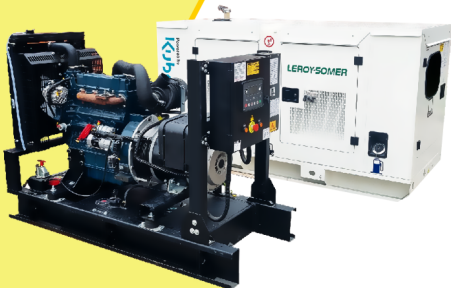

MaquiTools

Suministros para el Agro y la Construcción

PLANTA ELÉCTRICA CABINADA

110/220V Diesel 22Kva) 1.47 L/H

YDY2553

ORDER NOW **YORKING**

TRACTOR CORTACESPED

16 HP POTENCIA DTM 1600

452 CILINDRADA

108 CM ANCHO DE CORTE

30-90 ALTURA DE CORTE

ORDER NOW **DUCATI**

TRANSPORTADOR ORUGA DE CARGA

9 HP POTENCIA TAG500H

270 CILINDRADA

500 KG CARGA

KT18

POWER MOTORS

PLANTA ELÉCTRICA DE 20 KVA A DIÉSEL KT18-C POWER MOTORS

[Leer más](#)

SKU: KT18-C

Price: \$ 52.693.200 Valor IVA □
(Incluido)

✓ Garantía de 1500 Horas o 12 Meses.

MaquiTools

Suministros para el Agro y la Construcción

Planta Eléctrica

KT18

**POWER
MOTORS**

PLANTA ELÉCTRICA DE 20 KVA A DIÉSEL KT18 ABIERTA POWER MOTORS

[Leer más](#)

SKU: KT18 Abierta

Price: \$ 40.925.290 Valor IVA
(Incluido)