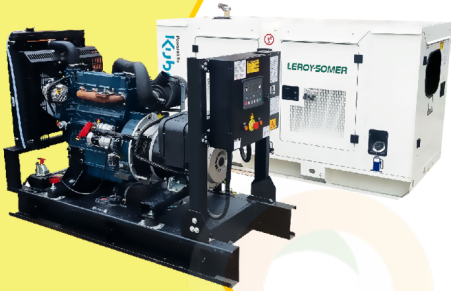

MaquiTools

Suministros para el Agro y la Construcción

PLANTA ELÉCTRICA CABINADA

110/220V Diesel 22Kva) 1.47 L/H

YDY2553

ORDER NOW **YORKING**

TRACTOR CORTACESPED

16 HP POTENCIA DTM 1600

452 CILINDRADA

108 CM ANCHO DE CORTE

30-90 ALTURA DE CORTE

ORDER NOW **DUCATI**

TRANSPORTADOR ORUGA DE CARGA

9 HP POTENCIA TAG500H

270 CILINDRADA

500 KG CARGA

KT18

POWER MOTORS

PLANTA ELÉCTRICA DE 20 KVA A DIÉSEL KT18 ABIERTA POWER MOTORS

[Leer más](#)

SKU: KT18 Abierta

Price: \$ 34.391.000 Valor antes de IVA

✓ Garantía de 1500 Horas o 12 Meses.

MaquiTools