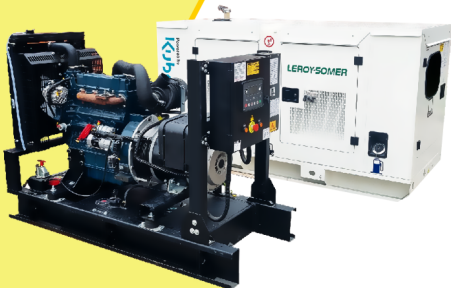

KT18

POWER MOTORS

PLANTA ELÉCTRICA DE 20 KVA A DIÉSEL KT18 ABIERTA POWER MOTORS

[Leer más](#)

SKU: KT18 Abierta

Price: \$ 40.925.290 Valor IVA □
(Incluido)

✓ Garantía de 1500 Horas o 12 Meses.

MaquiTools

Suministros para el Agro y la Construcción

Planta Eléctrica

KT18

**POWER
MOTORS**

PLANTA ELÉCTRICA DE 20 KVA A DIÉSEL KT18-C POWER MOTORS

[Leer más](#)

SKU: KT18-C

Price: \$ 52.693.200 Valor IVA □
(Incluido)

TRANSPORTADOR ORUGA DE CARGA

9 HP POTENCIA TAG500H

270 CILINDRADA

500 KG CARGA

4T MOTOR

ORDER NOW ADVANCE