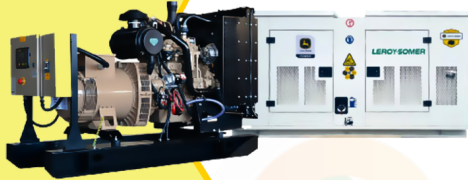

MaquiTools

Suministros para el Agro y la Construcción

PLANTA ELÉCTRICA CABINADA

110/220V Diesel 22Kva) 1.47 L/H

YDY2553

ORDER NOW YORKING

TRACTOR CORTACESPED

16 HP POTENCIA DTM 1600

452 CILINDRADA

108 CM ANCHO DE CORTE

30-90 ALTURA DE CORTE

ORDER NOW DUCATI

TRANSPORTADOR ORUGA DE CARGA

9 HP POTENCIA TAG500H

270 CILINDRADA

500 KG CARGA

DT90

POWER MOTORS

PLANTA ELÉCTRICA DE 100 KVA A DIÉSEL DT90-C POWER MOTORS

[Leer más](#)

SKU: DT90-C

Price: \$ 82.482.000 Valor antes de IVA

✓ Garantía de 1500 Horas o 12 Meses.

MaquiTools
Suministros para el Agro y la Construcción