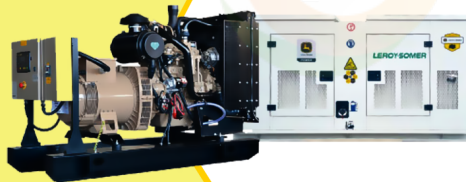

PLANTA ELÉCTRICA DE 110 KVA A DIÉSEL DT110-C POWER MOTORS

[Leer más](#)

SKU: DT110-C

✓ Garantía de 1500 Horas o 12 Meses.

Manitools
Suministro para el Agro y la Construcción