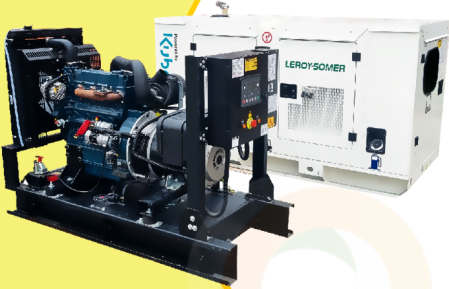

MaquiTools

Suministros para el Agro y la Construcción

PLANTA ELÉCTRICA CABINADA

110/220V Diesel 22Kva) 1.47 L/H

YDY2553

ORDER NOW **YORKING**

TRACTOR CORTACESPED

16 HP POTENCIA DTM 1600

452 CILINDRADA

108 CM ANCHO DE CORTE

30-90 ALTURA DE CORTE

ORDER NOW **DUCATI**

TRANSPORTADOR ORUGA DE CARGA

9 HP POTENCIA TAG500H

270 CILINDRADA

500 KG CARGA

KT11

POWER MOTORS

**PLANTA ELÉCTRICA DE 12
KVA A DIÉSEL KT11-C
POWER MOTORS**

[Leer más](#)

SKU: KT11-C

✓ Garantía de 1500 Horas o 12 Meses.

MaquiTools

Suministros para el Agro y la Construcción