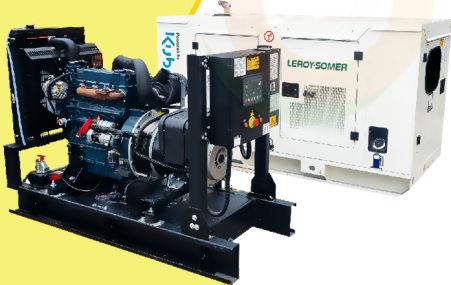

452 CILINDRADA

108 CM ANCHO DE CORTE

30-90 ALTURA DE CORTE

ORDER NOW **DUCATI**

TRANSPORTADOR ORUGA DE CARGA

9 HP POTENCIA TAG500H

270 CILINDRADA

500 KG CARGA

**POWER
MOTORS**

PLANTA ELÉCTRICA DE 20 KVA A DIÉSEL KT18 ABIERTA POWER MOTORS

[Leer más](#)

SKU: KT18 Abierta

Price: \$ 40.206.787 Valor IVA
(Incluido)

✓ Garantía de 1500 Horas o 12 Meses.

Planta Eléctrica

KT11

**POWER
MOTORS**

PLANTA ELÉCTRICA DE 12 KVA A DIÉSEL KT11-C POWER MOTORS

[Leer más](#)

SKU: KT11-C

Price: \$ 44.125.200 Valor IVA
(Incluido)

✓ Garantía de 1500 Horas o 12 Meses.

Planta Eléctrica

-5%

POWER MOTORS

✓ Garantía de 1500 Horas o 12 Meses.

PLANTA ELÉCTRICA DE 26,5 KVA A DIÉSEL KT24 ABIERTA POWER MOTORS

[Leer más](#)

SKU: KT24 Abierta

Price: \$ ~~49.361.200~~ Original price was:

\$ 49.361.200. \$ 46.981.200 Current price is: \$ 46.981.200. Valor IVA (Incluido)