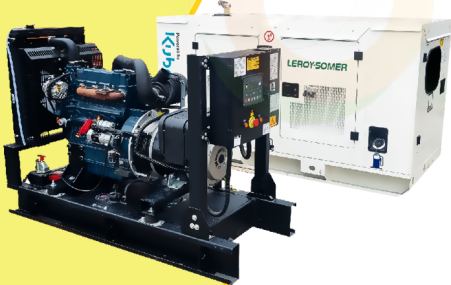

PLANTA ELÉCTRICA DE 26.5 KVA A DIÉSEL KT24-C POWER MOTORS

[Leer más](#)

SKU: KT24-C

Price: $ 55.734.364 Valor IVA ☐
(Incluido)

✓ Garantía de 1500 Horas o 12 Meses.