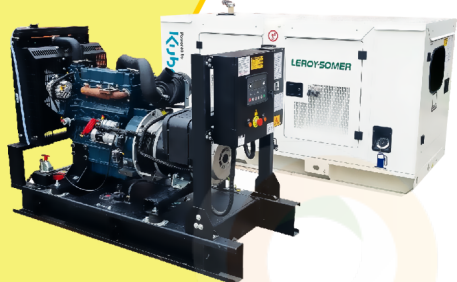

ALTO PO BAJO VOLTAJE, ALTA O BAJA FRECUENCIA, SOBRECARGA, ALTO O BAJO VOLTAJE DE BATERIA, BAJA PRESIÓN DE ACEITE, ALTA TEMPERATURA, BOTON PARO DE EMERGENCIA,

Planta Eléctrica

KT11

POWER MOTORS

PLANTA ELÉCTRICA DE 12 KVA A DIÉSEL KT11 ABIERTA POWER MOTORS

[Leer más](#)

SKU: KT11 Abierta

Price: $ 34.460.853 Valor IVA ☐
(Incluido)

✓ Garantía de 1500 Horas o 12 Meses.

Maquitos

Suministros para el Agro y la Construcción