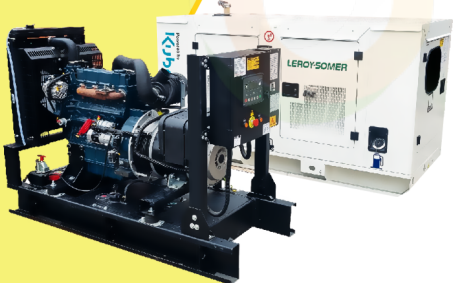

✓ Garantía de 1500 Horas o 12 Meses.

PLANTA ELÉCTRICA DE 20 KVA A DIÉSEL KT18-C POWER MOTORS

[Leer más](#)

SKU: KT18-C

Price: $ 52.693.200 Valor IVA ☐ (Incluido)