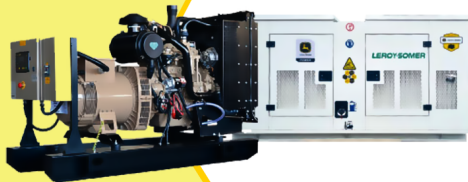

Planta Eléctrica

DT90

**POWER
MOTORS**

PLANTA ELÉCTRICA DE 100 KVA A DIÉSEL DT90-C POWER MOTORS

[Leer más](#)

SKU: DT90-C

Price: $ 98.153.580 Valor IVA ☐
(Incluido)

✓ Garantía de 1500 Horas o 12 Meses.

Planta Eléctrica

DT110

**POWER
MOTORS**