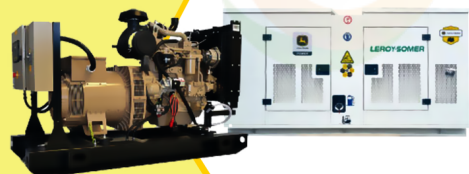

Planta Eléctrica

DT70

**POWER
MOTORS**

PLANTA ELÉCTRICA DE 70 KVA A DIÉSEL DT70-C POWER MOTORS

[Leer más](#)

SKU: DT70-C

Price: \$ 82.145.700 Valor IVA
(Incluido)

✓ Garantía de 1500 Horas o 12 Meses.