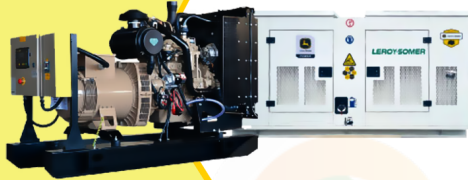

452 CILINDRADA

108 CM ANCHO DE CORTE

30-90 ALTURA DE CORTE

ORDER NOW **DUCATI**

TRANSPORTADOR ORUGA DE CARGA

9 HP POTENCIA TAG500H

270 CILINDRADA

500 KG CARGA

DT110

**POWER
MOTORS**

PLANTA ELÉCTRICA DE 110 KVA A DIÉSEL DT110-C POWER MOTORS

[Leer más](#)

SKU: DT110-C

Price: \$ 110.931.800 Valor IVA □
(Incluido)

✓ Garantía de 1500 Horas o 12 Meses.

MaquiTools
Suministros para el Agro y la Construcción