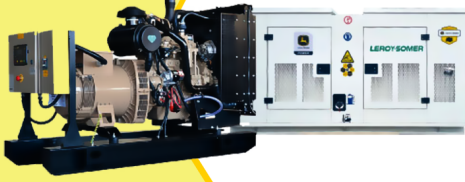

**POWER
MOTORS**

PLANTA ELÉCTRICA DE 12 KVA A DIÉSEL KT11-C POWER MOTORS

[Leer más](#)

SKU: KT11-C

Price: \$ 44.125.200 Valor IVA
(Incluido)

✓ Garantía de 1500 Horas o 12 Meses.

Planta Eléctrica

KT11

**POWER
MOTORS**

PLANTA ELÉCTRICA DE 12 KVA A DIÉSEL KT11 ABIERTA POWER MOTORS

[Leer más](#)

SKU: KT11 Abierta

Price: \$ 34.460.853 Valor IVA
(Incluido)

✓ Garantía de 1500 Horas o 12 Meses.

Planta Eléctrica

DT110

**POWER
MOTORS**

PLANTA ELÉCTRICA DE 110 KVA A DIÉSEL DT110-C POWER MOTORS

[Leer más](#)

SKU: DT110-C

Price: \$ 110.931.800 Valor IVA
(Incluido)

✓ Garantía de 1500 Horas o 12 Meses.

Planta Eléctrica

DT70

**POWER
MOTORS**

PLANTA ELÉCTRICA DE 70 KVA A DIÉSEL DT70-C POWER MOTORS

[Leer más](#)

SKU: DT70-C

Price: \$ 82.145.700 Valor IVA
(Incluido)

✓ Garantía de 1500 Horas o 12 Meses.

Planta Eléctrica