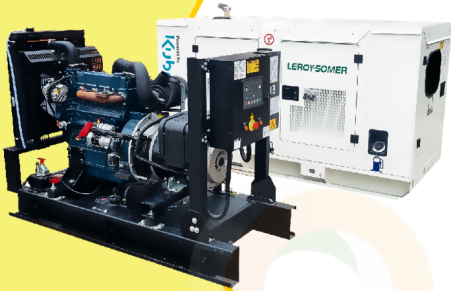

MaquiTools

Suministros para el Agro y la Construcción

PLANTA ELÉCTRICA CABINADA

110/220V Diesel 22Kva) 1.47 L/H

Y D Y 2 5 S 3

ORDER NOW **YORKING**

TRACTOR CORTACESPED

16 HP POTENCIA D T M 1 6 0 0

452 CILINDRADA

108 CM ANCHO DE CORTE

30-90 ALTURA DE CORTE

ORDER NOW **DUCATI**

TRANSPORTADOR ORUGA DE CARGA

9 HP POTENCIA T A G 5 0 0 H

270 CILINDRADA

500 KG CARGA

KT18

POWER MOTORS

✓ Garantía de 1500 Horas o 12 Meses.

PLANTA ELÉCTRICA DE 20 KVA A DIÉSEL KT18 ABIERTA POWER MOTORS

[Leer más](#)

SKU: KT18 Abierta

Price: \$ 34.391.000 Valor antes de
IVA

MaquiTools

Suministros para el Agro y la Construcción

Planta Eléctrica

KT11

**POWER
MOTORS**

PLANTA ELÉCTRICA DE 12 KVA A DIÉSEL KT11-C POWER MOTORS

[Leer más](#)

SKU: KT11-C

Price: \$ 37.080.000 Valor antes de
IVA