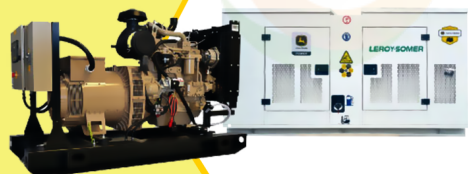

PLANTA ELÉCTRICA DE 70 KVA A DIÉSEL DT70-C POWER MOTORS

[Leer más](#)

SKU: DT70-C

Price: $ 69.030.000 Valor antes de
IVA

✓ Garantía de 1500 Horas o 12 Meses.