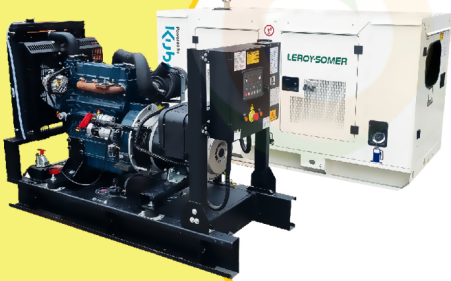

✓ Garantía de 1500 Horas o 12 Meses.

PLANTA ELÉCTRICA DE 26,5 KVA A DIÉSEL KT24 ABIERTA POWER MOTORS

[Leer más](#)

SKU: KT24 Abierta

Price: ~~$ 49.361.200~~ Original price was: $ 49.361.200. $ 46.981.200 Current price is: $ 46.981.200. Valor IVA ☐
(Incluido)