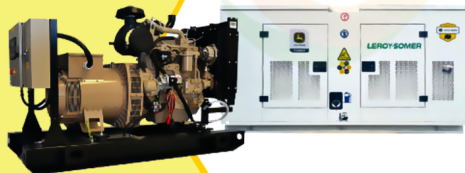

PLANTA ELÉCTRICA DE 70 KVA A DIÉSEL DT70-C POWER MOTORS

[Leer más](#)

SKU: DT70-C

Price: $ 82.145.700 Valor IVA □
(Incluido)

✓ Garantía de 1500 Horas o 12 Meses.