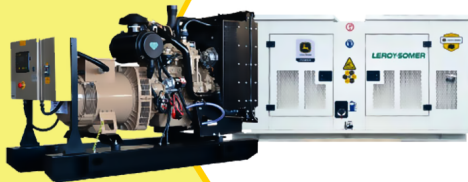

Planta Eléctrica

DT90

**POWER
MOTORS**

PLANTA ELÉCTRICA DE 100 KVA A DIÉSEL DT90-C POWER MOTORS

[Leer más](#)

SKU: DT90-C

Price: $ 98.153.580 Valor IVA ☐
(Incluido)

✓ Garantía de 1500 Horas o 12 Meses.

Planta Eléctrica

KT50

**POWER
MOTORS**