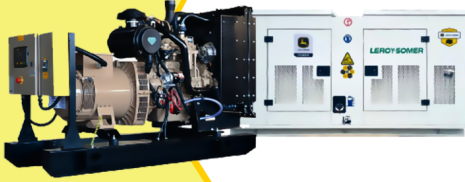

KT18

POWER MOTORS

PLANTA ELÉCTRICA DE 20 KVA A DIÉSEL KT18 ABIERTA POWER MOTORS

[Leer más](#)

SKU: KT18 Abierta

Price: \$ 40.206.787 Valor IVA □
(Incluido)

✓ Garantía de 1500 Horas o 12 Meses.

MaquiTools

Suministros para el Agro y la Construcción

Planta Eléctrica

KT11

**POWER
MOTORS**

PLANTA ELÉCTRICA DE 12 KVA A DIÉSEL KT11-C POWER MOTORS

[Leer más](#)

SKU: KT11-C

Price: \$ 44.125.200 Valor IVA □
(Incluido)

✓ Garantía de 1500 Horas o 12 Meses.

Planta Eléctrica

KT11

**POWER
MOTORS**

PLANTA ELÉCTRICA DE 12 KVA A DIÉSEL KT11 ABIERTA POWER MOTORS

[Leer más](#)

SKU: KT11 Abierta

Price: \$ 34.460.853 Valor IVA □
(Incluido)

✓ Garantía de 1500 Horas o 12 Meses.

Planta Eléctrica
DT110

**POWER
MOTORS**

PLANTA ELÉCTRICA DE 110 KVA A DIÉSEL DT110-C POWER MOTORS

[Leer más](#)

SKU: DT110-C

Price: \$ 110.931.800 Valor IVA □
(Incluido)