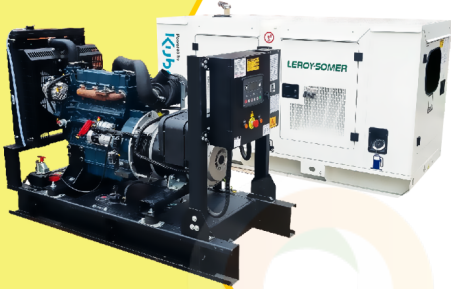

MaquiTools

Suministros para el Agro y la Construcción

PLANTA ELÉCTRICA CABINADA

110/220V Diesel 22Kva) 1.47 L/H

YDY2553

ORDER NOW YORKING

TRACTOR CORTACESPED

16 HP POTENCIA DTM 1600

452 CILINDRADA

108 CM ANCHO DE CORTE

30-90 ALTURA DE CORTE

ORDER NOW DUCATI

TRANSPORTADOR ORUGA DE CARGA

9 HP POTENCIA TAG500H

270 CILINDRADA

500 KG CARGA

KT18

POWER MOTORS

PLANTA ELÉCTRICA DE 20 KVA A DIÉSEL KT18 ABIERTA POWER MOTORS

[Leer más](#)

SKU: KT18 Abierta

Price: \$ 40.206.787 Valor IVA □
(Incluido)

✓ Garantía de 1500 Horas o 12 Meses.

MaquiTools

Suministros para el Agro y la Construcción

Planta Eléctrica

KT11

**POWER
MOTORS**

PLANTA ELÉCTRICA DE 12 KVA A DIÉSEL KT11-C POWER MOTORS

[Leer más](#)

SKU: KT11-C

Price: \$ 44.125.200 Valor IVA □
(Incluido)