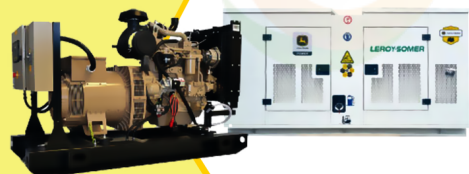

Planta Eléctrica

KT11

**POWER
MOTORS**

PLANTA ELÉCTRICA DE 12 KVA A DIÉSEL KT11 ABIERTA POWER MOTORS

[Leer más](#)

SKU: KT11 Abierta

Price: \$ 34.460.853 Valor IVA
(Incluido)

✓ Garantía de 1500 Horas o 12 Meses.

Planta Eléctrica

DT70

**POWER
MOTORS**

PLANTA ELÉCTRICA DE 70 KVA A DIÉSEL DT70-C POWER MOTORS

[Leer más](#)

SKU: DT70-C

Price: \$ 82.145.700 Valor IVA
(Incluido)

✓ Garantía de 1500 Horas o 12 Meses.