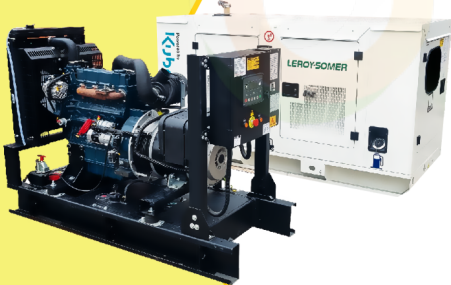

# MaquiTools

Suministros para el Agro y la Construcción

**PLANTA ELÉCTRICA CABINADA**

110/220V Diesel 22Kva) 1.47 L/H

YDY2553

**ORDER NOW** **YORKING**

**TRACTOR CORTACESPED**

16 HP POTENCIA DTM 1600

452 CILINDRADA

108 CM ANCHO DE CORTE

30-90 ALTURA DE CORTE

**ORDER NOW** **DUCATI**

**TRANSPORTADOR ORUGA DE CARGA**

9 HP POTENCIA TAG500H

270 CILINDRADA

500 KG CARGA

## PLANTA ELÉCTRICA DE 12 KVA A DIÉSEL KT11 ABIERTA POWER MOTORS

[Leer más](#)

**SKU:** KT11 Abierta

**Price:** \$ 34.460.853 Valor IVA   
(Incluido)

✓ Garantía de 1500 Horas o 12 Meses.

Planta Eléctrica

DT110

## PLANTA ELÉCTRICA DE 39.7 KVA A DIÉSEL KT36 ABIERTA POWER MOTORS

[Leer más](#)

**SKU:** KT36 Abierta

**Price:** \$ 54.121.200 Valor IVA □  
(Incluido)

Planta Eléctrica

KT36

**POWER MOTORS**

✓ Garantía de 1500 Horas o 12 Meses.