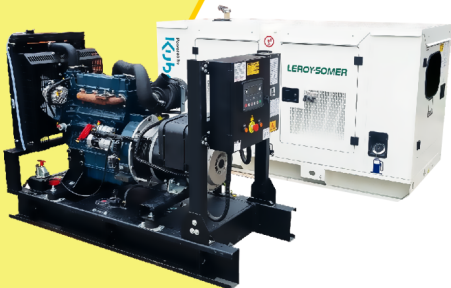

Planta Eléctrica

KT36

POWER MOTORS

✓ Garantía de 1500 Horas o 12 Meses.

PLANTA ELÉCTRICA DE 39.7 KVA A DIÉSEL KT36 ABIERTA POWER MOTORS

[Leer más](#)

SKU: KT36 Abierta

Price: $ 54.121.200 Valor IVA □
(Incluido)

Planta Eléctrica

KT36

POWER MOTORS