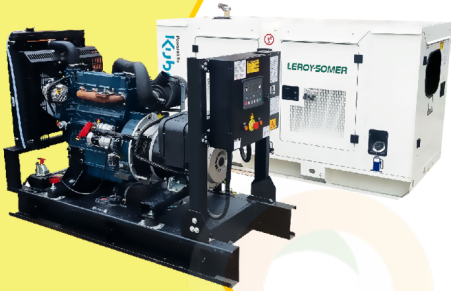

452 CILINDRADA

108 CM ANCHO DE CORTE

30-90 ALTURA DE CORTE

ORDER NOW **DUCATI**

TRANSPORTADOR ORUGA DE CARGA

9 HP POTENCIA T A G 5 0 0 H

270 CILINDRADA

500 KG CARGA

KT18

POWER MOTORS

✓ Garantía de 1500 Horas o 12 Meses.

PLANTA ELÉCTRICA DE 20 KVA A DIÉSEL KT18 ABIERTA POWER MOTORS

[Leer más](#)

SKU: KT18 Abierta

Price: \$ 34.391.000 Valor antes de
IVA

MaquiTools

Suministros para el Agro y la Construcción

Planta Eléctrica

KT11

**POWER
MOTORS**

PLANTA ELÉCTRICA DE 12 KVA A DIÉSEL KT11-C POWER MOTORS

[Leer más](#)

SKU: KT11-C

Price: \$ 37.080.000 Valor antes de
IVA