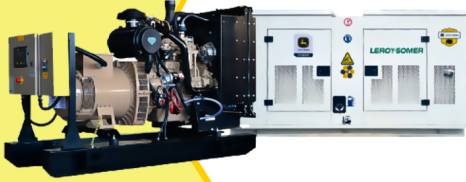

KT18

POWER MOTORS

✓ Garantía de 1500 Horas o 12 Meses.

PLANTA ELÉCTRICA DE 20 KVA A DIÉSEL KT18 ABIERTA POWER MOTORS

[Leer más](#)

SKU: KT18 Abierta

Price: \$ 40.206.787 Valor IVA □
(Incluido)

MaquiTools

✓ Garantía de 1500 Horas o 12 Meses.

Planta Eléctrica

KT11

**POWER
MOTORS**

PLANTA ELÉCTRICA DE 12 KVA A DIÉSEL KT11 ABIERTA POWER MOTORS

[Leer más](#)

SKU: KT11 Abierta

Price: \$ 34.460.853 Valor IVA
(Incluido)

DT90

**POWER
MOTORS**

PLANTA ELÉCTRICA DE 100 KVA A DIÉSEL DT90-C POWER MOTORS

[Leer más](#)

SKU: DT90-C

Price: \$ 98.153.580 Valor IVA
(Incluido)

✓ Garantía de 1500 Horas o 12 Meses.

Planta Eléctrica

KT50

**POWER
MOTORS**

PLANTA ELÉCTRICA DE 50 KVA A DIÉSEL KT50 ABIERTA POWER MOTORS

[Leer más](#)

SKU: KT50 Abierta

Price: \$ 61.338.788 Valor IVA
(Incluido)

✓ Garantía de 1500 Horas o 12 Meses.

Planta Eléctrica