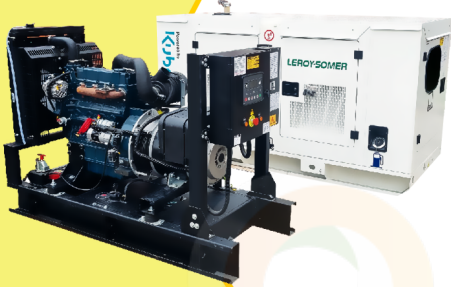

MaquiTools

Suministros para el Agro y la Construcción

PLANTA ELÉCTRICA CABINADA

110/220V Diesel 22Kva) 1.47 L/H

YDY2553

ORDER NOW YORKING

TRACTOR CORTACESPED

16 HP POTENCIA DTM 1600

452 CILINDRADA

108 CM ANCHO DE CORTE

30-90 ALTURA DE CORTE

ORDER NOW DUCATI

TRANSPORTADOR ORUGA DE CARGA

9 HP POTENCIA TAG500H

270 CILINDRADA

500 KG CARGA

KT18

POWER MOTORS

✓ Garantía de 1500 Horas o 12 Meses.

PLANTA ELÉCTRICA DE 20 KVA A DIÉSEL KT18 ABIERTA POWER MOTORS

[Leer más](#)

SKU: KT18 Abierta

Price: \$ 40.206.787 Valor IVA □
(Incluido)

MaquiTools

Suministros para el Agro y la Construcción

Planta Eléctrica

KT11

**POWER
MOTORS**

PLANTA ELÉCTRICA DE 12 KVA A DIÉSEL KT11-C POWER MOTORS

[Leer más](#)

SKU: KT11-C

Price: \$ 44.125.200 Valor IVA
(Incluido)