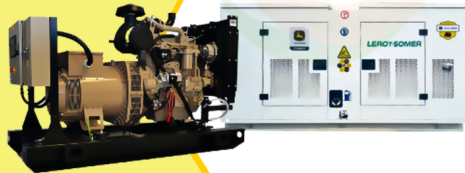

✓ Garantía de 1500 Horas o 12 Meses.

Planta Eléctrica

KT11

**POWER
MOTORS**

PLANTA ELÉCTRICA DE 12 KVA A DIÉSEL KT11 ABIERTA POWER MOTORS

[Leer más](#)

SKU: KT11 Abierta

Price: \$ 34.460.853 Valor IVA
(Incluido)

Planta Eléctrica
DT70

**POWER
MOTORS**

PLANTA ELÉCTRICA DE 70 KVA A DIÉSEL DT70-C POWER MOTORS

[Leer más](#)

SKU: DT70-C

Price: \$ 82.145.700 Valor IVA
(Incluido)

✓ Garantía de 1500 Horas o 12 Meses.

Planta Eléctrica