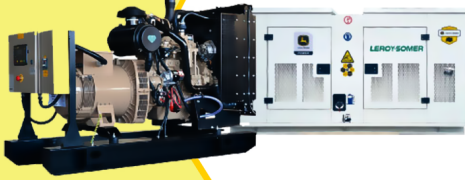

KT18

POWER MOTORS

✓ Garantía de 1500 Horas o 12 Meses.

PLANTA ELÉCTRICA DE 20 KVA A DIÉSEL KT18 ABIERTA POWER MOTORS

[Leer más](#)

SKU: KT18 Abierta

Price: \$ 40.206.787 Valor IVA □
(Incluido)

MaquiTools

Suministros para el Agro y la Construcción

Planta Eléctrica

KT11

**POWER
MOTORS**

PLANTA ELÉCTRICA DE 12 KVA A DIÉSEL KT11-C POWER MOTORS

[Leer más](#)

SKU: KT11-C

Price: \$ 44.125.200 Valor IVA
(Incluido)

✓ Garantía de 1500 Horas o 12 Meses.

Planta Eléctrica

KT11

**POWER
MOTORS**

PLANTA ELÉCTRICA DE 12 KVA A DIÉSEL KT11 ABIERTA POWER MOTORS

[Leer más](#)

SKU: KT11 Abierta

Price: \$ 34.460.853 Valor IVA
(Incluido)

✓ Garantía de 1500 Horas o 12 Meses.

Planta Eléctrica
DT110

**POWER
MOTORS**

PLANTA ELÉCTRICA DE 110 KVA A DIÉSEL DT110-C POWER MOTORS

[Leer más](#)

SKU: DT110-C

Price: \$ 110.931.800 Valor IVA
(Incluido)

✓ Garantía de 1500 Horas o 12 Meses.