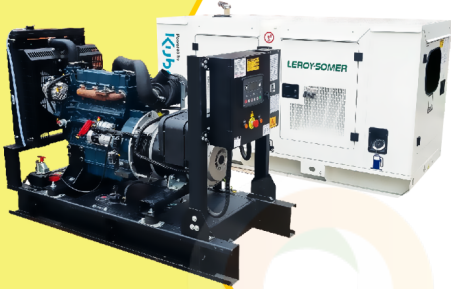

MaquiTools

Suministros para el Agro y la Construcción

PLANTA ELÉCTRICA CABINADA

110/220V Diesel 22Kva) 1.47 L/H

YDY2553

ORDER NOW YORKING

TRACTOR CORTACESPED

16 HP POTENCIA DTM 1600

452 CILINDRADA

108 CM ANCHO DE CORTE

30-90 ALTURA DE CORTE

ORDER NOW DUCATI

TRANSPORTADOR ORUGA DE CARGA

9 HP POTENCIA TAG500H

270 CILINDRADA

500 KG CARGA

KT18

POWER MOTORS

PLANTA ELÉCTRICA DE 20 KVA A DIÉSEL KT18 ABIERTA POWER MOTORS

[Leer más](#)

SKU: KT18 Abierta

Price: \$ 40.925.290 Valor IVA □
(Incluido)

✓ Garantía de 1500 Horas o 12 Meses.

MaquiTools

Suministros para el Agro y la Construcción

Planta Eléctrica

KT11

**POWER
MOTORS**

PLANTA ELÉCTRICA DE 12 KVA A DIÉSEL KT11-C POWER MOTORS

[Leer más](#)

SKU: KT11-C

Price: \$ 44.125.200 Valor IVA □
(Incluido)