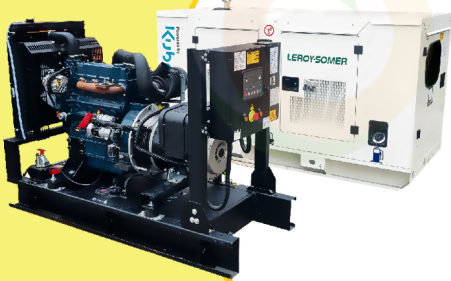

✓ Garantía de 1500 Horas o 12 Meses.

PLANTA ELÉCTRICA DE 26,5 KVA A DIÉSEL KT24 ABIERTA POWER MOTORS

[Leer más](#)

SKU: KT24 Abierta

Price: ~~$ 41.480.000~~ Original price was: $ 41.480.000. $ 39.480.000 Current price is: $ 39.480.000. Valor antes de IVA