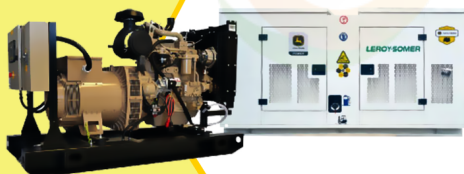

PLANTA ELÉCTRICA DE 70 KVA A DIÉSEL DT70-C POWER MOTORS

[Leer más](#)

SKU: DT70-C

Price: $ 82.145.700 Valor IVA ☐
(Incluido)

✓ Garantía de 1500 Horas o 12 Meses.