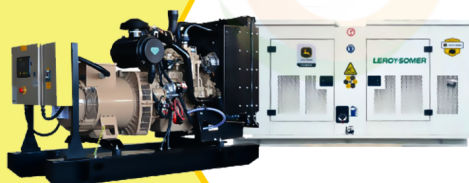

PLANTA ELÉCTRICA DE 110 KVA A DIÉSEL DT110-C POWER MOTORS

[Leer más](#)

SKU: DT110-C

Price: $ 110.931.800 Valor IVA ☐
(Incluido)

✓ Garantía de 1500 Horas o 12 Meses.