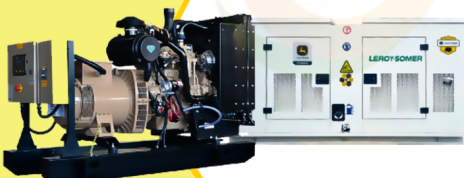

Planta Eléctrica

KT11

POWER MOTORS

PLANTA ELÉCTRICA DE 12 KVA A DIÉSEL KT11-C POWER MOTORS

[Leer más](#)

SKU: KT11-C

Price: \$ 37.080.000 Valor antes de IVA

✓ Garantía de 1500 Horas o 12 Meses.

Planta Eléctrica

KT11

POWER MOTORS

✓ Garantía de 1500 Horas o 12 Meses.

PLANTA ELÉCTRICA DE 12 KVA A DIÉSEL KT11 ABIERTA POWER MOTORS

[Leer más](#)

SKU: KT11 Abierta

Price: \$ 28.958.700 Valor antes de IVA

Planta Eléctrica

DT90

**POWER
MOTORS**

PLANTA ELÉCTRICA DE 100 KVA A DIÉSEL DT90-C POWER MOTORS

[Leer más](#)

SKU: DT90-C

Price: \$ 82.482.000 Valor antes de
IVA

✓ Garantía de 1500 Horas o 12 Meses.

Planta Eléctrica

KT50

**POWER
MOTORS**

✓ Garantía de 1500 Horas o 12 Meses.

PLANTA ELÉCTRICA DE 50 KVA A DIÉSEL KT50 ABIERTA POWER MOTORS

[Leer más](#)

SKU: KT50 Abierta

Price: \$ 54.600.000 Valor antes de
IVA