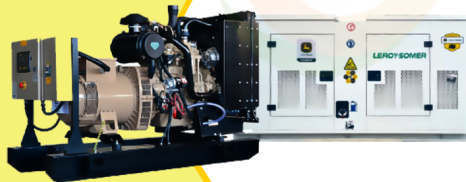

Planta Eléctrica

KT11

POWER MOTORS

PLANTA ELÉCTRICA DE 12 KVA A DIÉSEL KT11-C POWER MOTORS

[Leer más](#)

SKU: KT11-C

Price: \$ 37.080.000 Valor antes de IVA

✓ Garantía de 1500 Horas o 12 Meses.

Planta Eléctrica

KT11

POWER MOTORS

✓ Garantía de 1500 Horas o 12 Meses.

PLANTA ELÉCTRICA DE 12 KVA A DIÉSEL KT11 ABIERTA POWER MOTORS

[Leer más](#)

SKU: KT11 Abierta

Price: \$ 28.958.700 Valor antes de IVA

Planta Eléctrica

DT110

POWER MOTORS

PLANTA ELÉCTRICA DE 110 KVA A DIÉSEL DT110-C POWER MOTORS

[Leer más](#)

SKU: DT110-C

Price: \$ 93.220.000 Valor antes de IVA

✓ Garantía de 1500 Horas o 12 Meses.

Planta Eléctrica

DT70

**POWER
MOTORS**

PLANTA ELÉCTRICA DE 70 KVA A DIÉSEL DT70-C POWER MOTORS

[Leer más](#)

SKU: DT70-C

Price: \$ 69.030.000 Valor antes de
IVA

✓ Garantía de 1500 Horas o 12 Meses.