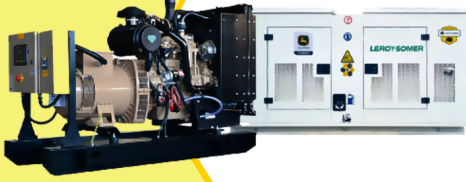

Planta Eléctrica

DT90

**POWER
MOTORS**

PLANTA ELÉCTRICA DE 100 KVA A DIÉSEL DT90-C POWER MOTORS

[Leer más](#)

SKU: DT90-C

Price: $ 82.482.000 Valor antes de
IVA

✓ Garantía de 1500 Horas o 12 Meses.

Planta Eléctrica

KT50

**POWER
MOTORS**