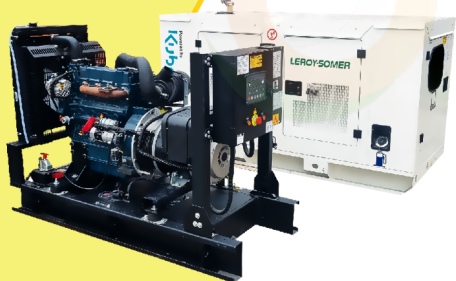

MaquiTools

Suministros para el Agro y la Construcción

PLANTA ELÉCTRICA CABINADA

110/220V Diesel 22Kva) 1.47 L/H

YDY2553

ORDER NOW YORKING

TRACTOR CORTACESPED

16 HP POTENCIA DTM 1600

452 CILINDRADA

108 CM ANCHO DE CORTE

30-90 ALTURA DE CORTE

ORDER NOW DUCATI

TRANSPORTADOR ORUGA DE CARGA

9 HP POTENCIA TAG500H

270 CILINDRADA

500 KG CARGA

Suministros para el Agro y la Construcción

Planta Eléctrica

KT11

**POWER
MOTORS**

PLANTA ELÉCTRICA DE 12 KVA A DIÉSEL KT11-C POWER MOTORS

[Leer más](#)

SKU: KT11-C

Price: \$ 37.080.000 Valor antes de
IVA

✓ Garantía de 1500 Horas o 12 Meses.

Planta Eléctrica

KT11

**POWER
MOTORS**

PLANTA ELÉCTRICA DE 12 KVA A DIÉSEL KT11 ABIERTA POWER MOTORS

[Leer más](#)

SKU: KT11 Abierta

Price: \$ 28.958.700 Valor antes de
IVA