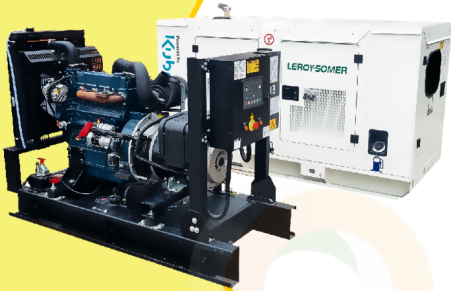

MaquiTools

Suministros para el Agro y la Construcción

PLANTA ELÉCTRICA CABINADA

110/220V Diesel 22Kva) 1.47 L/H

YDY2553

ORDER NOW YORKING

TRACTOR CORTACESPED

16 HP POTENCIA DTM 1600

452 CILINDRADA

108 CM ANCHO DE CORTE

30-90 ALTURA DE CORTE

ORDER NOW DUCATI

TRANSPORTADOR ORUGA DE CARGA

9 HP POTENCIA TAG500H

270 CILINDRADA

500 KG CARGA

KT18

POWER MOTORS

✓ Garantía de 1500 Horas o 12 Meses.

PLANTA ELÉCTRICA DE 20 KVA A DIÉSEL KT18 ABIERTA POWER MOTORS

[Leer más](#)

SKU: KT18 Abierta

Price: \$ 34.391.000 Valor antes de
IVA

MaquiTools

Suministros para el Agro y la Construcción

Planta Eléctrica

KT11

**POWER
MOTORS**

PLANTA ELÉCTRICA DE 12 KVA A DIÉSEL KT11-C POWER MOTORS

[Leer más](#)

SKU: KT11-C

Price: \$ 37.080.000 Valor antes de
IVA