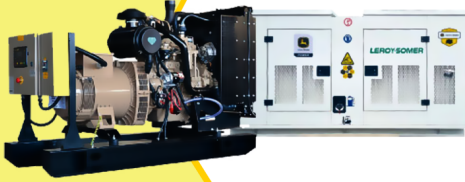

KT18

POWER MOTORS

✓ Garantía de 1500 Horas o 12 Meses.

PLANTA ELÉCTRICA DE 20 KVA A DIÉSEL KT18 ABIERTA POWER MOTORS

[Leer más](#)

SKU: KT18 Abierta

Price: \$ 34.391.000 Valor antes de
IVA

MaquiTools

Suministros para el Agro y la Construcción

Planta Eléctrica

KT11

**POWER
MOTORS**

PLANTA ELÉCTRICA DE 12 KVA A DIÉSEL KT11-C POWER MOTORS

[Leer más](#)

SKU: KT11-C

Price: \$ 37.080.000 Valor antes de
IVA

✓ Garantía de 1500 Horas o 12 Meses.

Planta Eléctrica

KT11

**POWER
MOTORS**

PLANTA ELÉCTRICA DE 12 KVA A DIÉSEL KT11 ABIERTA POWER MOTORS

[Leer más](#)

SKU: KT11 Abierta

Price: \$ 28.958.700 Valor antes de
IVA

✓ Garantía de 1500 Horas o 12 Meses.

Planta Eléctrica

DT110

**POWER
MOTORS**

PLANTA ELÉCTRICA DE 110 KVA A DIÉSEL DT110-C POWER MOTORS

[Leer más](#)

SKU: DT110-C

Price: \$ 93.220.000 Valor antes de
IVA