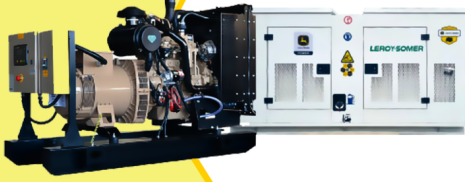

Planta Eléctrica

DT90

**POWER
MOTORS**

PLANTA ELÉCTRICA DE 100 KVA A DIÉSEL DT90-C POWER MOTORS

[Leer más](#)

SKU: DT90-C

Price: $ 98.153.580 Valor IVA ☐
(Incluido)

✓ Garantía de 1500 Horas o 12 Meses.

Planta Eléctrica

KT50

**POWER
MOTORS**