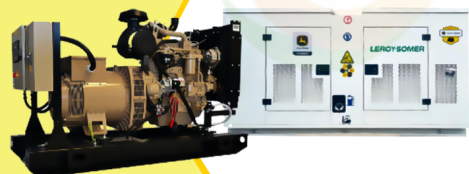

PLANTA ELÉCTRICA DE 70 KVA A DIÉSEL DT70-C POWER MOTORS

[Leer más](#)

SKU: DT70-C

Price: $ 82.145.700 Valor IVA ☐
(Incluido)

✓ Garantía de 1500 Horas o 12 Meses.