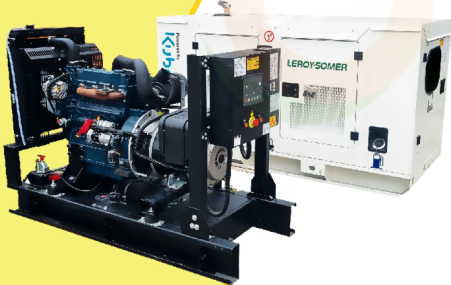

PLANTA ELÉCTRICA DE 20 KVA A DIÉSEL KT18-C POWER MOTORS

[Leer más](#)

SKU: KT18-C

Price: $ 52.693.200 Valor IVA ☐
(Incluido)

✓ Garantía de 1500 Horas o 12 Meses.