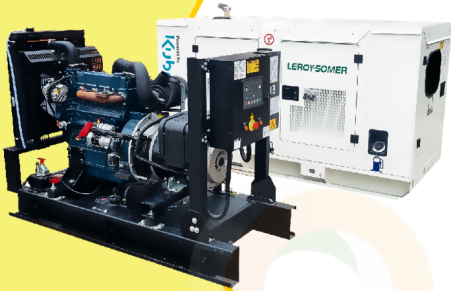

MaquiTools

Suministros para el Agro y la Construcción

PLANTA ELÉCTRICA CABINADA

110/220V Diesel 22Kva) 1.47 L/H

YDY2553

ORDER NOW YORKING

TRACTOR CORTACESPED

16 HP POTENCIA DTM 1600

452 CILINDRADA

108 CM ANCHO DE CORTE

30-90 ALTURA DE CORTE

ORDER NOW DUCATI

TRANSPORTADOR ORUGA DE CARGA

9 HP POTENCIA TAG500H

270 CILINDRADA

500 KG CARGA

KT18

POWER MOTORS

✓ Garantía de 1500 Horas o 12 Meses.

**PLANTA ELÉCTRICA DE 20
KVA A DIÉSEL KT18 ABIERTA
POWER MOTORS**

[Leer más](#)

SKU: KT18 Abierta

Price: \$ 34.391.000 Valor antes de
IVA

MaquiTools

Suministros para el Agro y la Construcción

Planta Eléctrica

KT11

POWER MOTORS

PLANTA ELÉCTRICA DE 12 KVA A DIÉSEL KT11-C POWER MOTORS

[Leer más](#)

SKU: KT11-C

Price: \$ 37.080.000 Valor antes de IVA