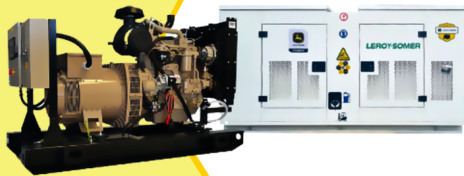

Planta Eléctrica

KT11

POWER MOTORS

PLANTA ELÉCTRICA DE 12 KVA A DIÉSEL KT11-C POWER MOTORS

[Leer más](#)

SKU: KT11-C

Price: \$ 37.080.000 Valor antes de IVA

✓ Garantía de 1500 Horas o 12 Meses.

Planta Eléctrica

KT11

**POWER
MOTORS**

PLANTA ELÉCTRICA DE 12 KVA A DIÉSEL KT11 ABIERTA POWER MOTORS

[Leer más](#)

SKU: KT11 Abierta

Price: \$ 28.958.700 Valor antes de IVA

✓ Garantía de 1500 Horas o 12 Meses.

Planta Eléctrica

DT110

**POWER
MOTORS**

PLANTA ELÉCTRICA DE 110 KVA A DIÉSEL DT110-C POWER MOTORS

[Leer más](#)

SKU: DT110-C

Price: \$ 93.220.000 Valor antes de IVA

✓ Garantía de 1500 Horas o 12 Meses.

Planta Eléctrica

DT70

**POWER
MOTORS**

PLANTA ELÉCTRICA DE 70 KVA A DIÉSEL DT70-C POWER MOTORS

[Leer más](#)

SKU: DT70-C

Price: \$ 69.030.000 Valor antes de IVA

✓ Garantía de 1500 Horas o 12 Meses.