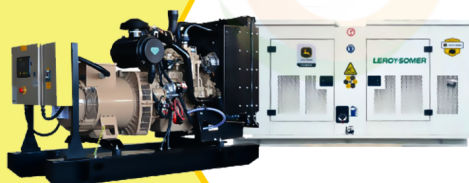

PLANTA ELÉCTRICA DE 100 KVA A DIÉSEL DT90-C POWER MOTORS

[Leer más](#)

SKU: DT90-C

Price: $ 98.153.580 Valor IVA □
(Incluido)

✓ Garantía de 1500 Horas o 12 Meses.