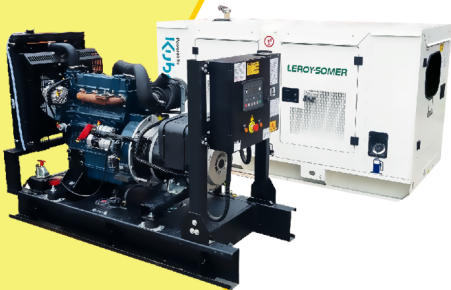

MaquiTools

Suministros para el Agro y la Construcción

PLANTA ELÉCTRICA CABINADA

110/220V Diesel 22Kva) 1.47 L/H

YDY2553

ORDER NOW YORKING

TRACTOR CORTACESPED

16 HP POTENCIA DTM 1600

452 CILINDRADA

108 CM ANCHO DE CORTE

30-90 ALTURA DE CORTE

ORDER NOW DUCATI

TRANSPORTADOR ORUGA DE CARGA

9 HP POTENCIA TAG500H

270 CILINDRADA

500 KG CARGA

KT18

POWER MOTORS

PLANTA ELÉCTRICA DE 20 KVA A DIÉSEL KT18 ABIERTA POWER MOTORS

[Leer más](#)

SKU: KT18 Abierta

Price: \$ 40.925.290 Valor IVA
(Incluido)

✓ Garantía de 1500 Horas o 12 Meses.

MaquiTools

Suministros para el Agro y la Construcción

Planta Eléctrica

KT11

**POWER
MOTORS**

PLANTA ELÉCTRICA DE 12 KVA A DIÉSEL KT11-C POWER MOTORS

[Leer más](#)

SKU: KT11-C

Price: \$ 44.125.200 Valor IVA □
(Incluido)