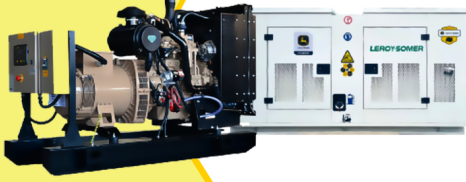

Planta Eléctrica

DT110

**POWER
MOTORS**

PLANTA ELÉCTRICA DE 110 KVA A DIÉSEL DT110-C POWER MOTORS

[Leer más](#)

SKU: DT110-C

Price: $ 110.931.800 Valor IVA ☐
(Incluido)

✓ Garantía de 1500 Horas o 12 Meses.