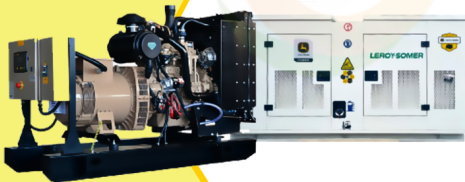

PLANTA ELÉCTRICA DE 110 KVA A DIÉSEL DT110-C POWER MOTORS

[Leer más](#)

SKU: DT110-C

Price: $ 110.931.800 Valor IVA ☐
(Incluido)

✓ Garantía de 1500 Horas o 12 Meses.