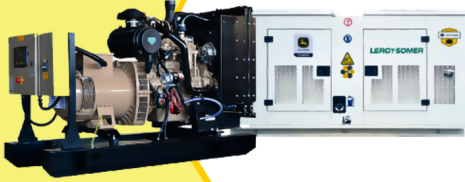

Planta Eléctrica

DT90

**POWER
MOTORS**

PLANTA ELÉCTRICA DE 100 KVA A DIÉSEL DT90-C POWER MOTORS

[Leer más](#)

SKU: DT90-C

Price: $ 98.153.580 Valor IVA ☐
(Incluido)

✓ Garantía de 1500 Horas o 12 Meses.

Planta Eléctrica

DT110

**POWER
MOTORS**