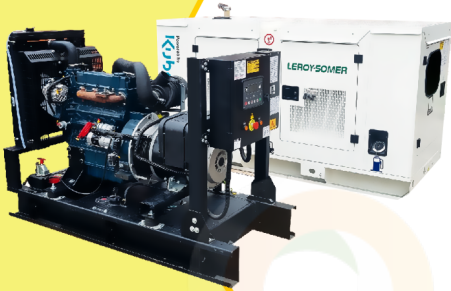

MaquiTools

Suministros para el Agro y la Construcción

PLANTA ELÉCTRICA CABINADA

110/220V Diesel 22Kva) 1.47 L/H

YDY2553

ORDER NOW **YORKING**

TRACTOR CORTACESPED

16 HP POTENCIA DTM 1600

452 CILINDRADA

108 CM ANCHO DE CORTE

30-90 ALTURA DE CORTE

ORDER NOW **DUCATI**

TRANSPORTADOR ORUGA DE CARGA

9 HP POTENCIA TAG500H

270 CILINDRADA

500 KG CARGA

KT11

POWER MOTORS

PLANTA ELÉCTRICA DE 12 KVA A DIÉSEL KT11 ABIERTA POWER MOTORS

[Leer más](#)

SKU: KT11 Abierta

Price: \$ 34.460.853 Valor IVA
(Incluido)

✓ Garantía de 1500 Horas o 12 Meses.

MaquiTools

Suministros para el Agro y la Construcción

Planta Eléctrica

KT18

**POWER
MOTORS**

PLANTA ELÉCTRICA DE 20 KVA A DIÉSEL KT18 ABIERTA POWER MOTORS

[Leer más](#)

SKU: KT18 Abierta

Price: \$ 40.925.290 Valor IVA
(Incluido)