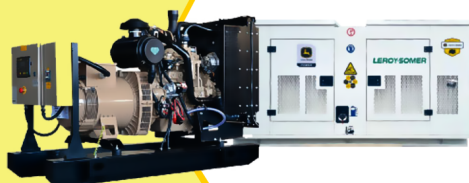

MaquiTools

Suministros para el Agro y la Construcción

PLANTA ELÉCTRICA CABINADA

110/220V Diesel 22Kva) 1.47 L/H

YDY2553

ORDER NOW YORKING

TRACTOR CORTACESPED

16 HP POTENCIA DTM 1600

452 CILINDRADA

108 CM ANCHO DE CORTE

30-90 ALTURA DE CORTE

ORDER NOW DUCATI

TRANSPORTADOR ORUGA DE CARGA

9 HP POTENCIA TAG500H

270 CILINDRADA

500 KG CARGA

4T MOTOR

ORDER NOW ADVANCE

TABLA DE CONTENIDO

127V - 220V	2
--------------------------	----------

MaquiTools
Suministros para el Agro y la Construcción

127V - 220V

Planta Eléctrica

DT110

POWER MOTORS

PLANTA ELÉCTRICA DE 110 KVA A DIÉSEL DT110-C POWER MOTORS

[Leer más](#)

SKU: DT110-C

Price: \$ 110.931.800 Valor IVA □
(Incluido)

✓ Garantía de 1500 Horas o 12 Meses.

Suministros para el Agro y la Construcción