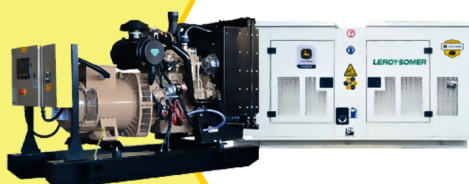

452 CILINDRADA

108 CM ANCHO DE CORTE

30-90 ALTURA DE CORTE

ORDER NOW DUCATI

TRANSPORTADOR ORUGA DE CARGA

9 HP POTENCIA TAG500H

270 CILINDRADA

500 KG CARGA

POWER MOTORS

PLANTA ELÉCTRICA DE 110 KVA A DIÉSEL DT110-C POWER MOTORS

[Leer más](#)

SKU: DT110-C

Price: \$ 110.931.800 Valor IVA □
(Incluido)

✓ Garantía de 1500 Horas o 12 Meses.

Suministros para el Agro y la Construcción

Planta Eléctrica

DT90

POWER MOTORS

PLANTA ELÉCTRICA DE 100 KVA A DIÉSEL DT90-C POWER MOTORS

[Leer más](#)

SKU: DT90-C

Price: \$ 98.153.580 Valor IVA □
(Incluido)

✓ Garantía de 1500 Horas o 12 Meses.

Planta Eléctrica

DT70

**POWER
MOTORS**

PLANTA ELÉCTRICA DE 70 KVA A DIÉSEL DT70-C POWER MOTORS

[Leer más](#)

SKU: DT70-C

Price: \$ 82.145.700 Valor IVA
(Incluido)

✓ Garantía de 1500 Horas o 12 Meses.