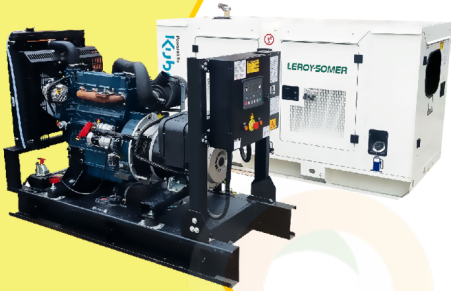

MaquiTools

Suministros para el Agro y la Construcción

PLANTA ELÉCTRICA CABINADA

110/220V Diesel 22Kva) 1.47 L/H

YDY2553

ORDER NOW **YORKING**

TRACTOR CORTACESPED

16 HP POTENCIA DTM 1600

452 CILINDRADA

108 CM ANCHO DE CORTE

30-90 ALTURA DE CORTE

ORDER NOW **DUCATI**

TRANSPORTADOR ORUGA DE CARGA

9 HP POTENCIA TAG500H

270 CILINDRADA

500 KG CARGA

KT18

POWER MOTORS

✓ Garantía de 1500 Horas o 12 Meses.

PLANTA ELÉCTRICA DE 20 KVA A DIÉSEL KT18 ABIERTA POWER MOTORS

[Leer más](#)

SKU: KT18 Abierta

Price: \$ 34.391.000 Valor antes de
IVA

MaquiTools

Suministros para el Agro y la Construcción

Planta Eléctrica

KT11

POWER MOTORS

PLANTA ELÉCTRICA DE 12 KVA A DIÉSEL KT11-C POWER MOTORS

[Leer más](#)

SKU: KT11-C

Price: \$ 37.080.000 Valor antes de IVA