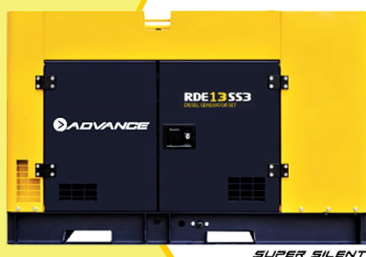

452 CILINDRADA

108 CM ANCHO DE CORTE

30-90 ALTURA DE CORTE

**ORDER NOW** **DUCATI**

**TRANSPORTADOR ORUGA DE CARGA**

9 HP POTENCIA TAG500H

270 CILINDRADA

500 KG CARGA

## DIESEL

Planta Eléctrica

RDE13SS3

ADVANCE

SUPER SILENT

### PLANTA ELÉCTRICA DE 14,5 KVA A DIÉSEL RDE13SS3 ADVANCE

[Leer más](#)

**SKU:** RDE13SS3

**Price:** \$ 24.380.195 Valor IVA □  
(Incluido)

✓ Garantía de 500 Horas o 12 Meses.