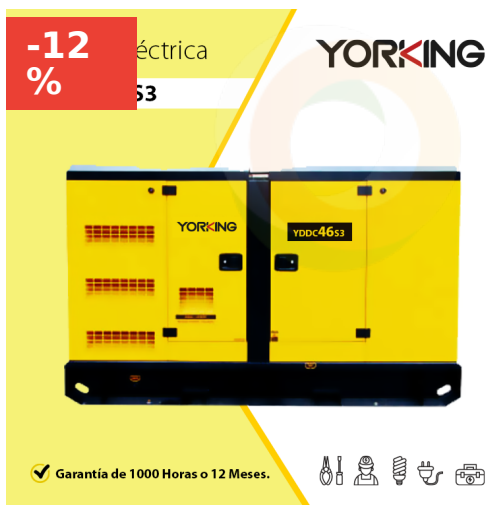

## PLANTA ELÉCTRICA DE 69 KVA A DIÉSEL YDDC69S3 YORKING

[Leer más](#)

**SKU:** YDDC69S3

**Price:** \$ ~~46.937.200~~ Original price was:

\$ 46.937.200. \$ 45.625.000 Current price is: \$ 45.625.000. Valor antes de IVA

## PLANTA ELÉCTRICA DE 46 KVA A DIÉSEL YDDC46S3 YORKING

[Leer más](#)

**SKU:** YDDC46S3

**Price:** \$ ~~48.058.000~~ Original price was:

\$ 48.058.000. \$ 42.090.000 Current price is: \$ 42.090.000. Valor antes de IVA